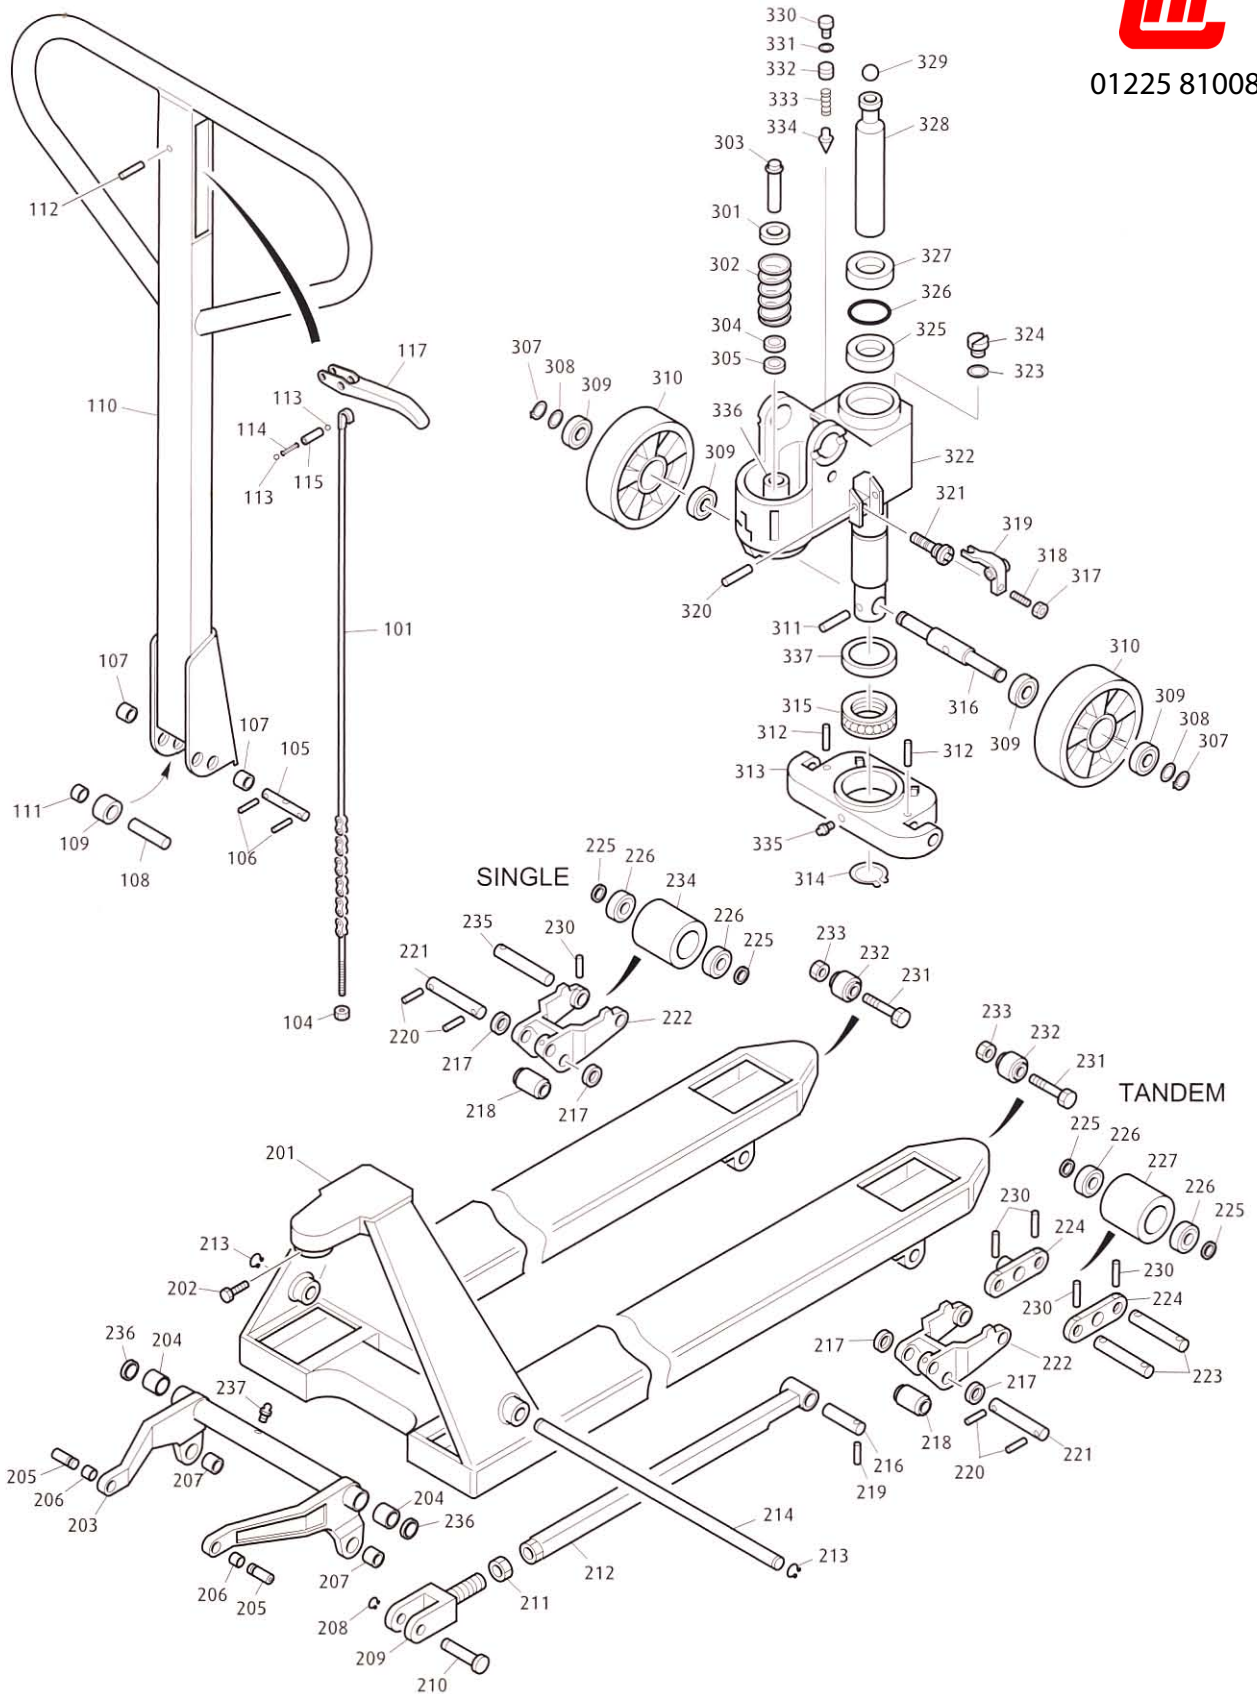

01225 810081

M 25 SPARE PARTS LIST

Part No. Description

Handle Assembly

100-AC* Handle assembly
 101-AC Rod + chain complete
 104-AC Adjusting nut
 105-AC Handle pivot axle
 106-AC Pin
 107-AC Bush
 108-AC Axle
 109-AC Roller
 110-AC Handle body
 111-AC Bush
 112-AC Pin
 113-AC Steel ball
 114-AC Spring
 115-AC Tube
 117-AC Trigger

Frame Assembly

201-AC Fork Frame - state size
 202-AC Bolt
 203A-AC Torsion tube for 450 mm
 203B-AC Torsion tube for 540 mm
 203C-AC Torsion tube for 685 mm
 204-AC Bush
 205-AC Arm bolt
 206-AC Bush
 207-AC Bush
 208-AC Circlip
 209-AC Joint
 210-AC Axle
 211-AC Nut
 212A-AC Push rod for 800 mm
 212B-AC Push rod for 900 mm
 212C-AC Push rod for 1000 mm
 212D-AC Push rod for 1150 mm
 212E-AC Push rod for 1220 mm
 213-AC Circlip
 214A-AC Torsion bar 450 mm
 214B-AC Torsion bar 540 mm
 214C-AC Torsion bar 685 mm
 216-AC Axle
 217-AC Exit roller
 218-AC Exit wheel
 219-AC Pin
 220-AC Pin
 221-AC Axle
 222-AC Wheel bracket
 225-AC Spacer
 226-AC Bearing
 227N-AC Tandem load wheel - nylon
 227P-AC Tandem load wheel - polyurethane
 228S-AC Tandem load wheel - steel
 230-AC Pin

Part No. Description

231-AC Bolt
 232-AC Entry roller
 233-AC Nut
 234N-AC Single load wheel - nylon
 234P-AC Single load wheel - polyurethane
 234S-AC Single load wheel - steel
 235-AC Axle
 236-AC Spacer
 237-AC Grease nipple