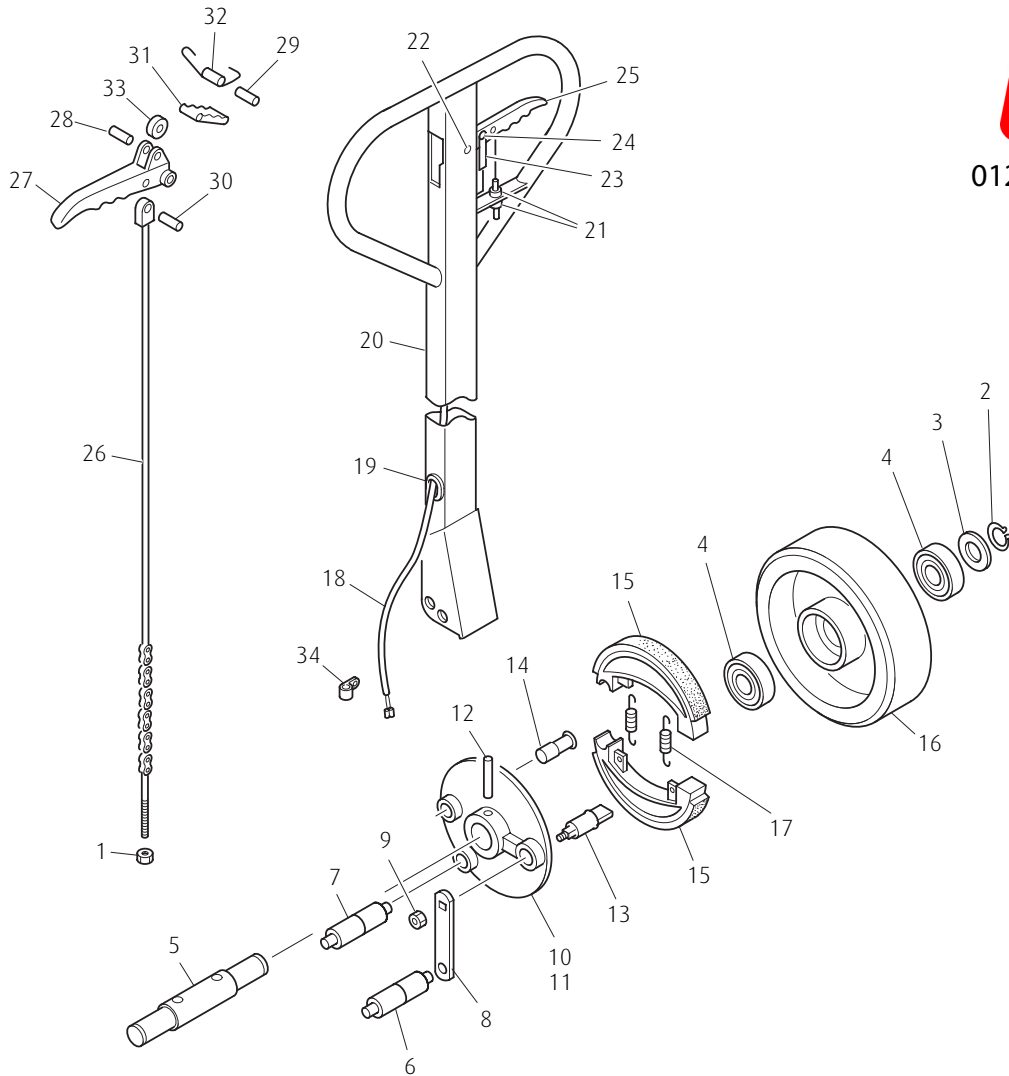

M 25 PARTS LIST FOR SERVICE BRAKE

01225 810081

Item No.	Part No.	Description
1	29104-ACH	Nut
2	29325-ACH	Circlip
3	29326-ACH	Spacer
4	29327-ACH	Bearing
5	29401-ACH	Steer wheel axle
6	29402-ACH	Axle
7	29403-ACH	Axle
8	29404-ACH	Lever
9	29405-ACH	Nut
10	29406L-ACH	Back plate - left
11	29406R-ACH	Back plate - right
12	29407-ACH	Pin
13	29408-ACH	Cam
14	29409-ACH	Cam
15	29410-ACH	Brake shoe
16	29411-ACH	Brake wheel
17	29412-ACH	Spring

Item No.	Part No.	Description
18	29413-ACH	Brake cable
19	29414-ACH	Grommet
20	29415-ACH	Brake handle
21	29417-ACH	Nut
22	29418-ACH	Pin
23	29419-ACH	Bracket
24	29420-ACH	Pin
25	29421-ACH	Brake trigger
26	29501-ACH	Rod + chain
27	29513-ACH	Trigger
28	29514-ACH	Pin
29	29515-ACH	Pin
30	29516-ACH	Pin
31	29518-ACH	Spring
32	29519-ACH	Blade spring
33	29520-ACH	Roller
34	29521-ACH	P-clip